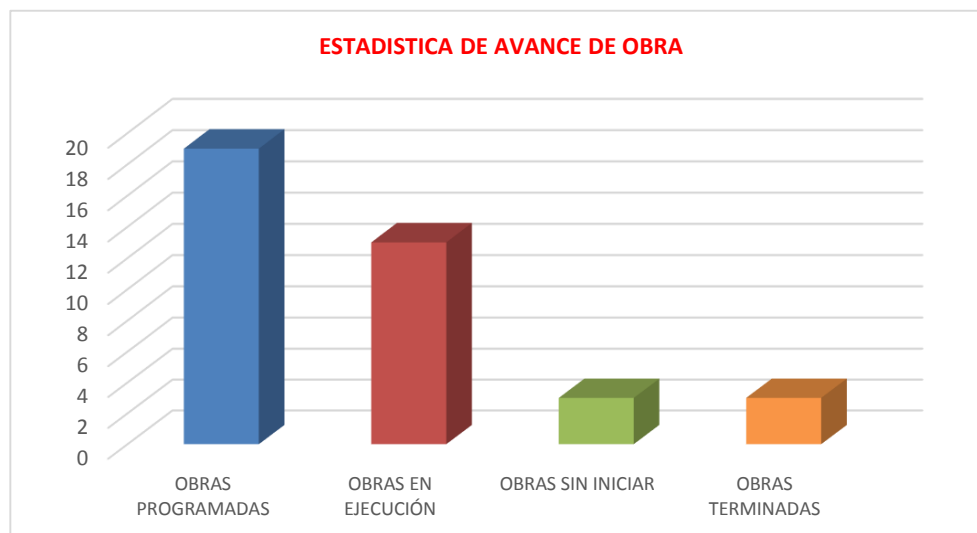

INDICADOR DE GESTION	
AVANCE TOTAL DE OBRAS EN EJECUCIÓN	52%

ESTADISTICA DE AVANCE DE OBRA	
OBRAS PROGRAMADAS	19
OBRAS EN EJECUCIÓN	13
OBRAS SIN INICIAR	3
OBRAS TERMINADAS	3

AVANCE FISICO DE OBRAS			
OBRA	LOCALIDAD	RECURSO	AV. FISICO
CONSTRUCCION DE AULA DIDACTICA EN ESCUELA EN JARDIN DE NIÑOS S/N 0321M	DZITBALCHÉ	BANOBRAS	90%
REHABILITACIÓN DE LA ESCUELA DEL INSTITUTO DE CAPACITACIÓN PARA EL TRABAJO EN LA LOCALIDAD DE DZITBALCHÉ (SEGUNDA ETAPA)	DZITBALCHÉ	RAMO GENERAL 23	0%
AMPLIACIÓN DEL SISTEMA DE AGUA POTABLE PARA BENEFICIAR A LA LOCALIDAD DE CALKINÍ, EN EL MUNICIPIO DE CALKINÍ	CALKINÍ	BANOBRAS	58%
REHABILITACIÓN DE ÁREA Y SISTEMA DE BOMBEO DE AGUA POTABLE DEL POZO NUM 1	BACABCHEN	FISM	0%